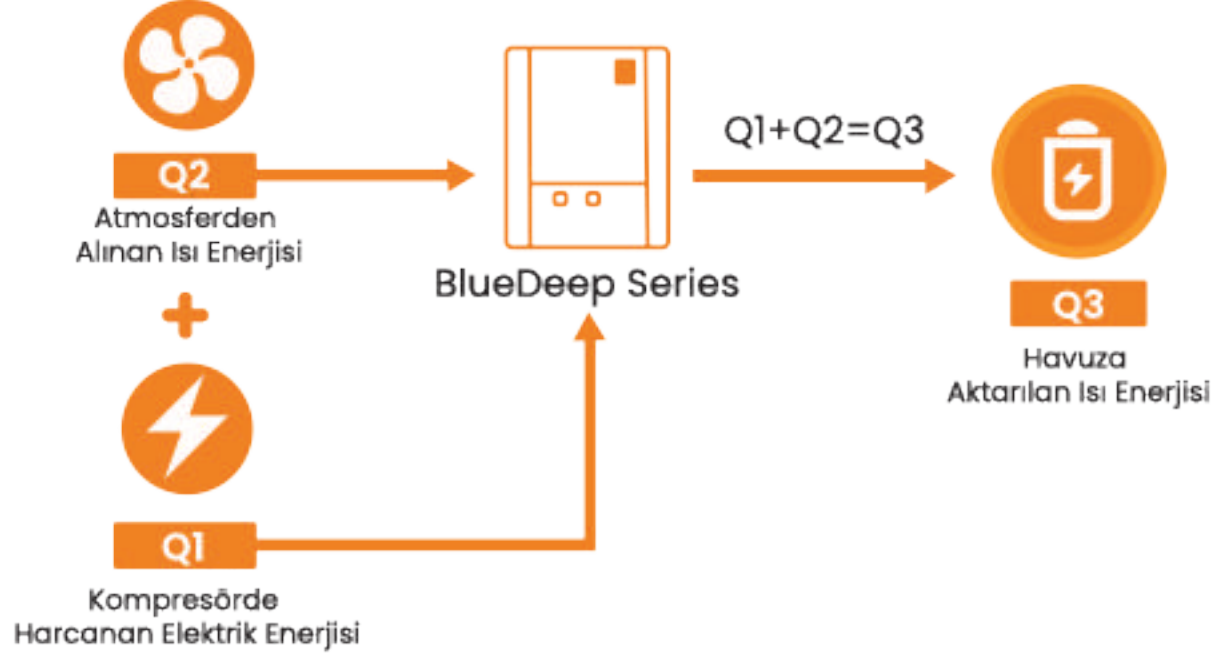

Süper Performans

Isı pompası termodinamik özellikleri gereği kullandığı enerjinin bir birimine karşılık en az 3 birim enerjiyi dışarıdan alır ve bu anlamda en verimli ısıtma seçeneği olur.

Tek Tuş ile Kontrol İmkanı

Isı pompanızı akıllı telefonunuz ile kontrol edebileceğinizi biliyor muydunuz? Eğer birden çok ısı pompanız varsa bile teknik odaya gitmeden telefonunuzla cihazların durumunu izleyebilirsiniz.

APP Store'dan indirin! Ev Yönlendiricisi

Wi-Fi Bağlantısı

Uygulama Kontrolü