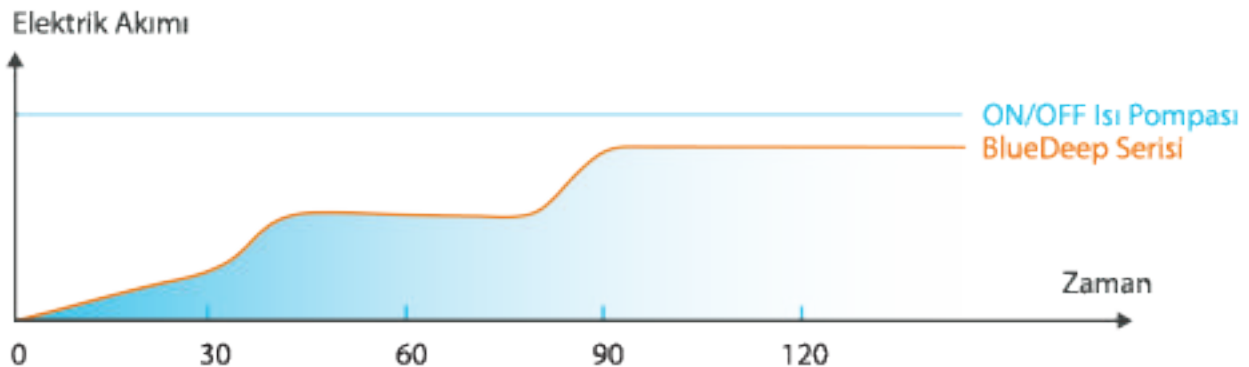

Sessiz Çalışma Modu

Kompresörün titreşime dirençli tasarımı ve cihazın sesi absorbe eden yalıtımı sayesinde 34 dB'ye kadar düşük ses ile çalışma özelliği sağlar.

Sabit Su Sıcaklığı

Yüksek verimli inverter kompresör sayesinde hedeflenen su sıcaklığına kolay ulaşır ve su sıcaklığı sabit tutulur.

Soft Start