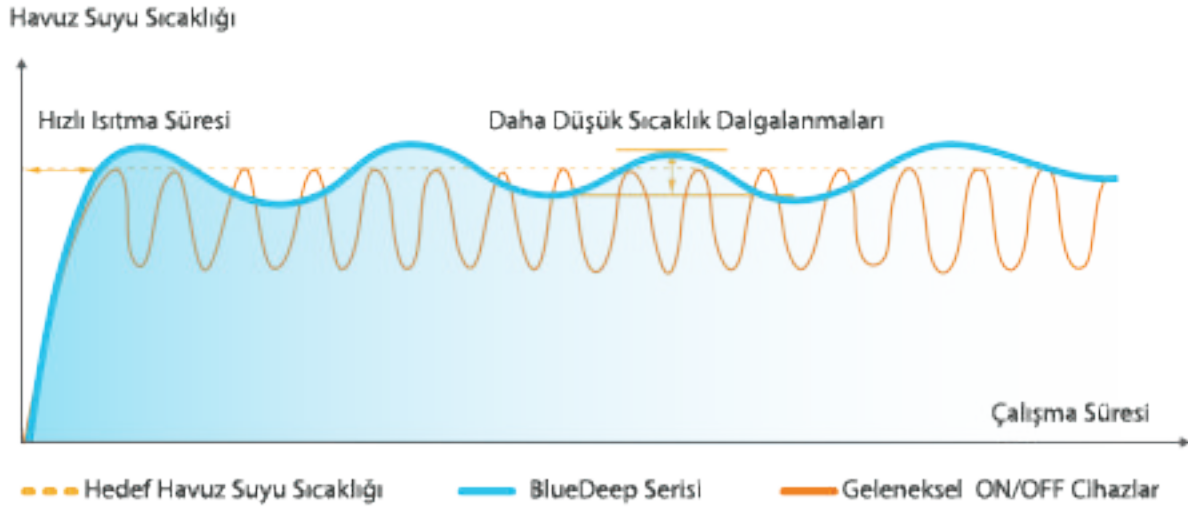

## Tam DC Inverter Teknolojisi

Yüksek verimli inverter kompresör sayesinde hedeflenen su sıcaklığına kolay ulaşır ve su sıcaklığı sabit tutulur.