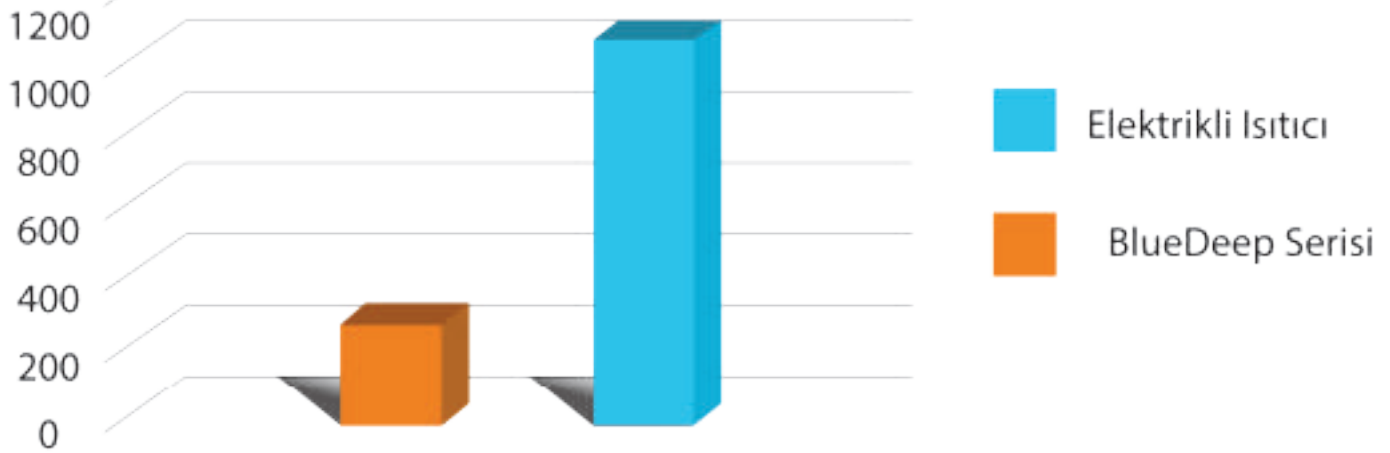

Düşük Çalışma Maliyetleri

Inverter teknolojisi ve akıllı tasarımı sayesinde hızlı ısıtma ve soft start özelliği ile birlikte sabit su sıcaklığı düşük fatura maliyetleri ve sürekli havuz keyfi sunar.

USD